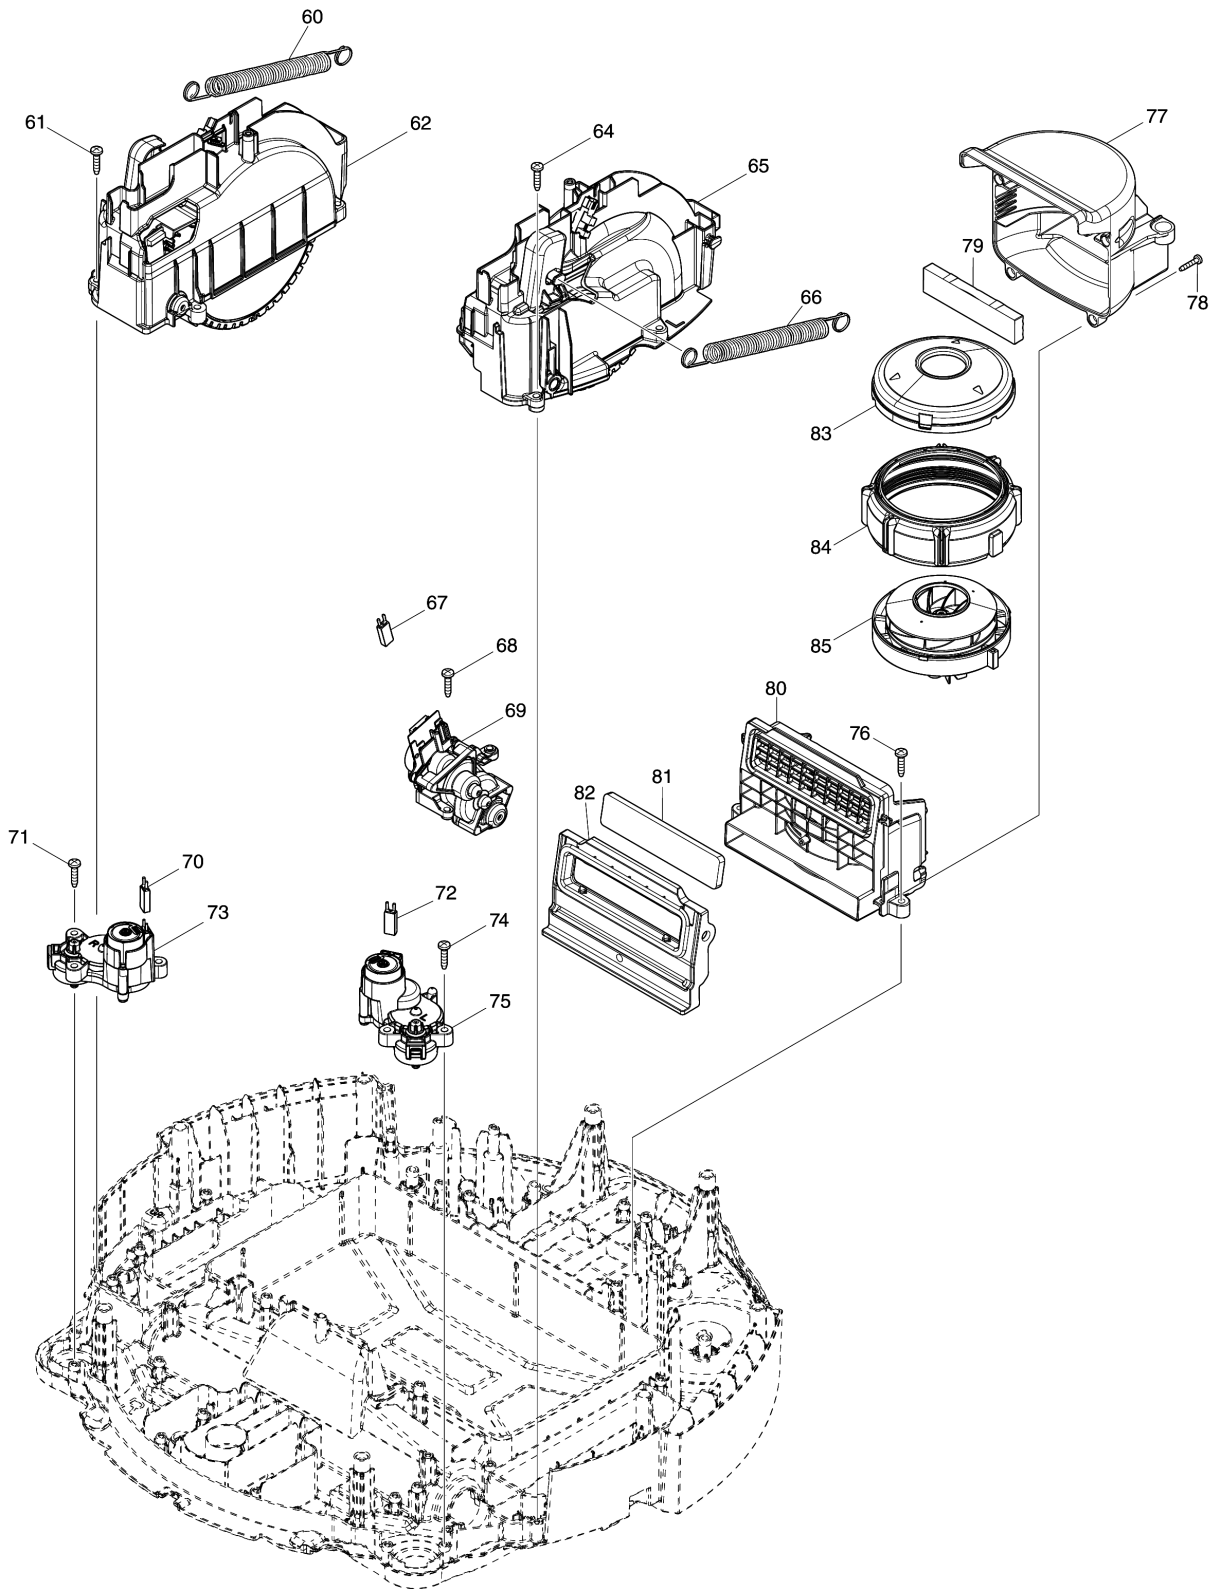

Model No.DRC300 ROBOTIC CLEANER

Položaj	Številka dela	Opis	Sprememba	Količina	New/Old	Opcijsko 1	Opcijsko 2	Opomba
001	141A46-4	DUST BOX COMPLETE		1				
C10	422690-3	SEAL RING		1				
002	191P31-7	FILTER H COMPLETE SET		1				
003	413500-5	UPPER TANK		1				
004	191P22-8	MAIN BRUSH COMPLETE SET		1				
C10	413581-9	METAL HOLDER		1				
005	191P24-4	BOTTOM PLATE ASSEMBLY SET		1				
D10		INC. 6-9,30,31						
006	136530-6	BRUSH C ASSEMBLY		1				
007	413585-1	BOTTOM ROLLER 11		2				
008	266429-2	Samovrezni vijak 3x16		2				
009	413586-9	BOTTOM CAP		1				
010	266326-2	Pločevinasti vijak 4x18 UB1103		10				
011	1910L6-4	CLIFF SENSOR ASSY REPAIR SET		5				
012	266326-2	Pločevinasti vijak 4x18 UB1103		2				
013	141B82-6	TERMINAL COVER R COMPLETE		1				
C10	263005-3	Gumi zatič 6		2				
014	811U06-7	DRC300 SERIAL NO. LABEL		1				
015	643523-1	TERMINAL		1				
016	266326-2	Pločevinasti vijak 4x18 UB1103		2				
017	413478-2	TERMINAL BASE		1				
018	688234-1	FERRITE CORE		2				
019	413554-2	PACKING A		1				
020	141B81-8	TERMINAL COVER L COMPLETE		1				
C10	263005-3	Gumi zatič 6		2				
021	413555-0	FILTER SENSOR HOLDER		1				
022	643523-1	TERMINAL		1				
023	1910J8-6	PHOTO INTERRUPTER REPAIR SET		1				
024	413478-2	TERMINAL BASE		1				
025	141J98-9	LOWER HOUSING COMPLETE		1				
C10	422530-5	SPONGE SHEET		2				
026	266147-2	Pločevinasti vijak 4x55		8				
030	232690-3	COMPRESSION SPRING 7		2				
031	413583-5	BOTTOM PLATE		1				
034	253084-9	Ploska kovinska podložka 12		1				
035	232685-6	COMPRESSION SPRING 18		1				
036	413552-6	FRONT ROLLER 18		1				
037	256989-2	PIN 4		1				